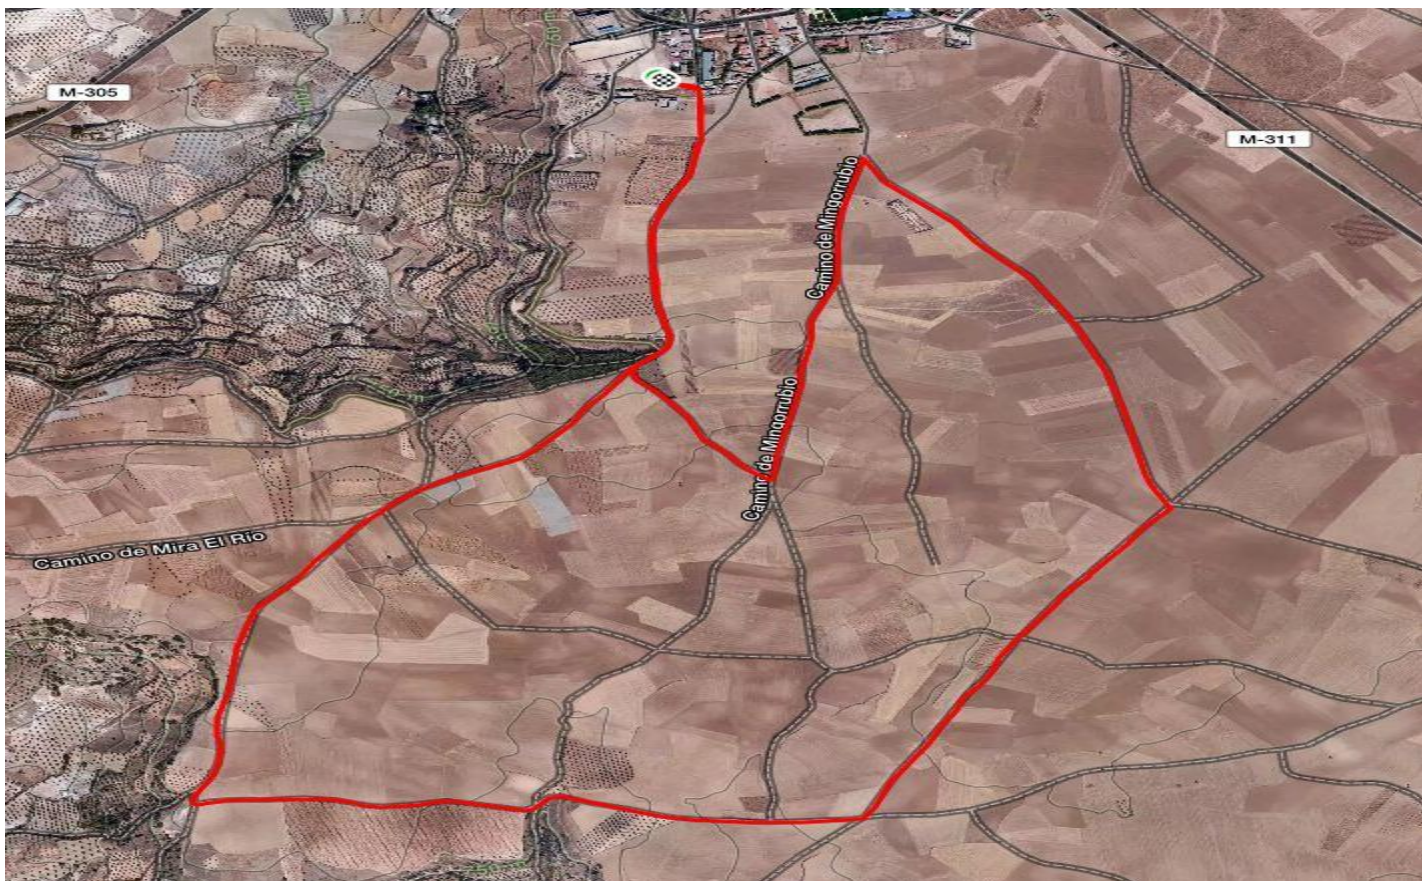

# DUATLÓN CROS ESCOLAR CHINCHÓN CADETE CICLISMO 9000M

**CIRCUITO  
TRIATLÓN  
ESCOLAR**

 **TRIATLON  
MADRID**  
Federación Madrileña de Triatlón

# DUATLÓN CROS ESCOLAR CHINCHÓN INFANTIL CICLISMO 8000M

**CIRCUITO  
TRIATLÓN  
ESCOLAR**

# DUATLÓN CROS ESCOLAR CHINCHÓN