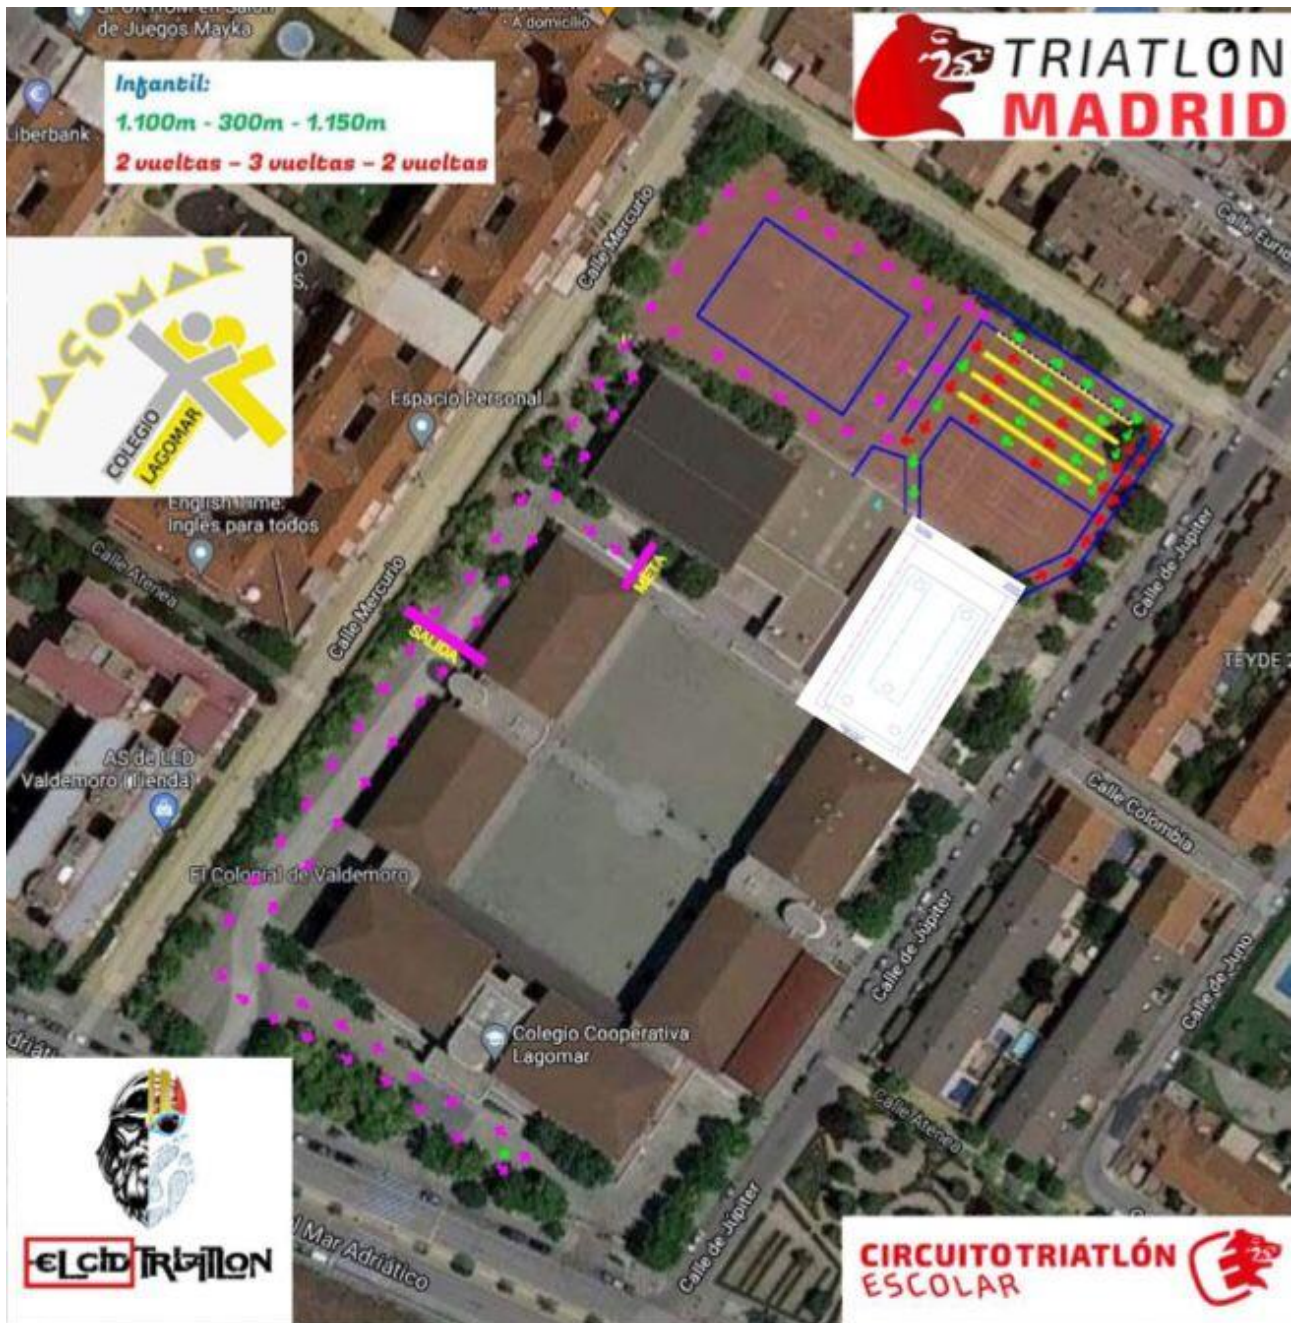

CIRCUITOS ACUATLÓN ESCOLAR DE VALDEMORO 27 DE JUNIO

CADETES

Cadete:
1.100m - 400m - 1.150m
2 vueltas - 4 vueltas - 2 vueltas

LAGOMAR
COLEGIO LAGOMAR

EL CID TRIATLÓN

TRIATLÓN MADRID

CIRCUITO TRIATLÓN ESCOLAR

CIRCUITOS ACUATLÓN ESCOLAR DE VALDEMORO 27 DE JUNIO

INFANTIL

CIRCUITOS ACUATLÓN ESCOLAR DE VALDEMORO 27 DE JUNIO

ALEVÍN

CIRCUITOS ACUATLÓN ESCOLAR DE VALDEMORO 27 DE JUNIO

BENJAMÍN

CIRCUITOS ACUATLÓN ESCOLAR DE VALDEMORO 27 DE JUNIO