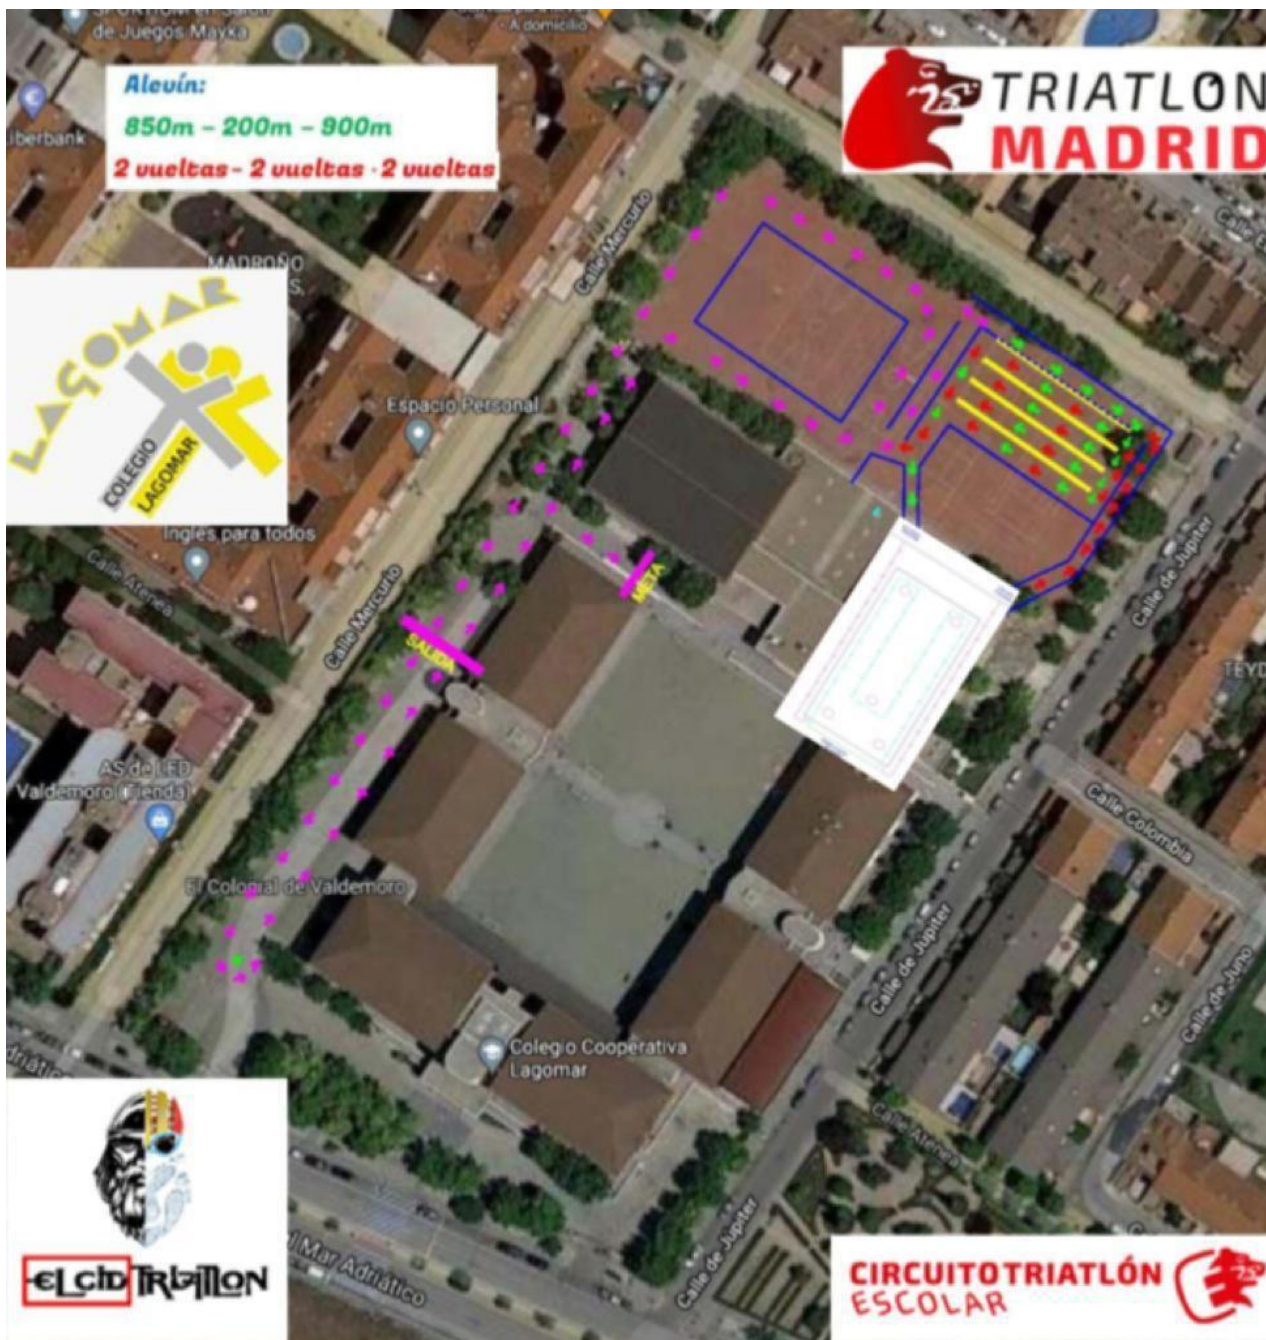

CIRCUITOS ACUATLÓN ESCOLAR DE VALDEMORO 27 DE JUNIO

CADETES

Cadete:
1.100m - 400m - 1.150m
2 vueltas - 4 vueltas - 2 vueltas

LAGOMAR
COLEGIO LAGOMAR

EL CID TRIATLÓN

TRIATLÓN MADRID

CIRCUITO TRIATLÓN ESCOLAR

CIRCUITOS ACUATLÓN ESCOLAR DE VALDEMORO 27 DE JUNIO

INFANTIL

CIRCUITOS ACUATLÓN ESCOLAR DE VALDEMORO 27 DE JUNIO

ALEVÍN

CIRCUITOS ACUATLÓN ESCOLAR DE VALDEMORO 27 DE JUNIO

BENJAMÍN

CIRCUITOS ACUATLÓN ESCOLAR DE VALDEMORO 27 DE JUNIO